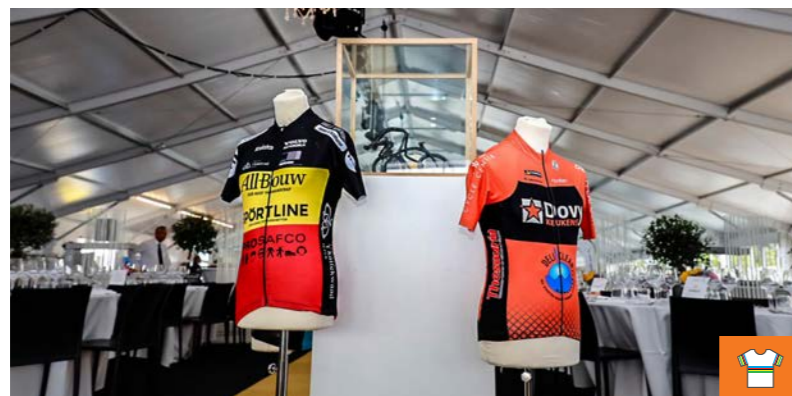

VISIBILITEIT

Als Partner van het Dovy Natourcriterium verzorgen we maximale visibiliteit voor uw bedrijf. Uw bedrijfsnaam en/of logo worden afgebeeld op verschillende communicatiedragers voor, tijdens en na het evenement. Dit kan zowel op drukwerk, spandoeken, banners, LED-schermen en digitale media als in regionale en nationale pers. Bovendien werken wij graag een visibiliteitspakket op maat uit voor uw bedrijf.